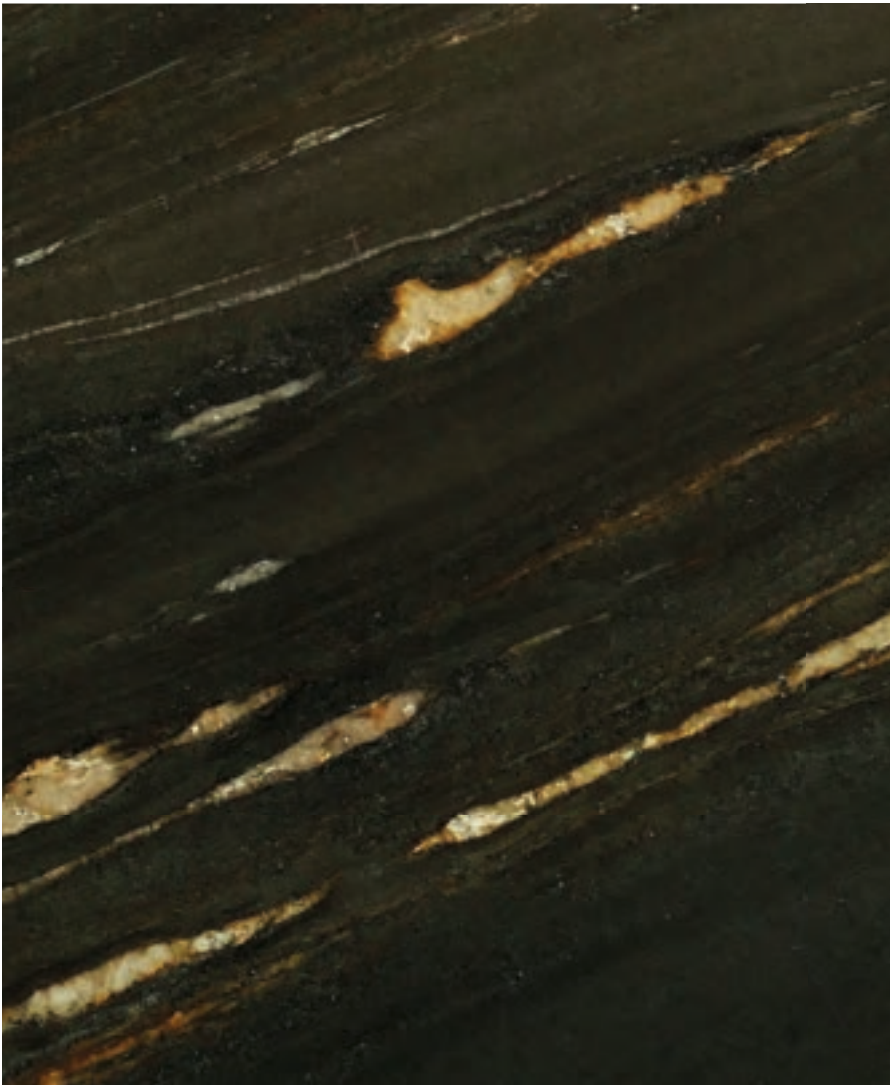

Platteneinteilung
erforderlich

10-Jahres-Garantie

N707 SAMBA GOLD

Hartgestein aus Brasilien

NEU

Ein dramatischer Auftritt mit einem Hauch von Glamour gelingt mit dem Gestein SAMBA Gold. Kontrastreich fließen leuchtend-goldene Bänderungen durch dieses ansonsten dunkle Hartgestein aus Brasilien und sorgen für effektvolle Lichtspuren.

SAMBA Gold ist, wie alle Materialien unserer EXPRESSIONISTEN-Serie, äußerst robust, kratzfest und natürlich säurebeständig.

TECHNISCHE INFORMATIONEN

Preisgefüge:	PG 8: OK
Lieferbare Stärke:	20 mm
Oberfläche:	geschliffen und gebürstet
Eigenschaften:	kratzfest säurebeständig
Eignung:	WaterStone BLOCK WaterStone RINN