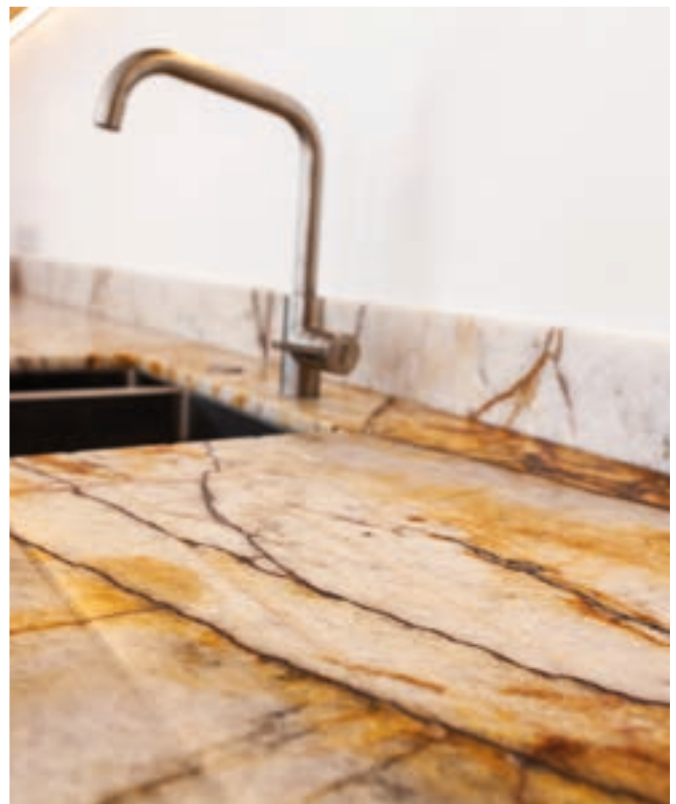

10-Jahres-Garantie

SAMBA MUSS MAN FÜHLEN!

MATTE OBERFLÄCHEN & EDLE HAPTİK

Die Materialien unserer SAMBA Serie sind genauso robust, pflegeleicht und dem täglichen Küchenalltag gewachsen wie alle unsere Materialien für Küchenarbeitsplatten.

JEDE PLATTE IST EIN UNIKAT

- › Natürliches Farbspektrum
- › Edle Anmutung
- › Belastbar und alltagstauglich
- › Hygienisch
- › Säurebeständig, fleckunempfindlich, kratzfest
- › Volle Bearbeitbarkeit (Ausschnitte, Bohrungen)