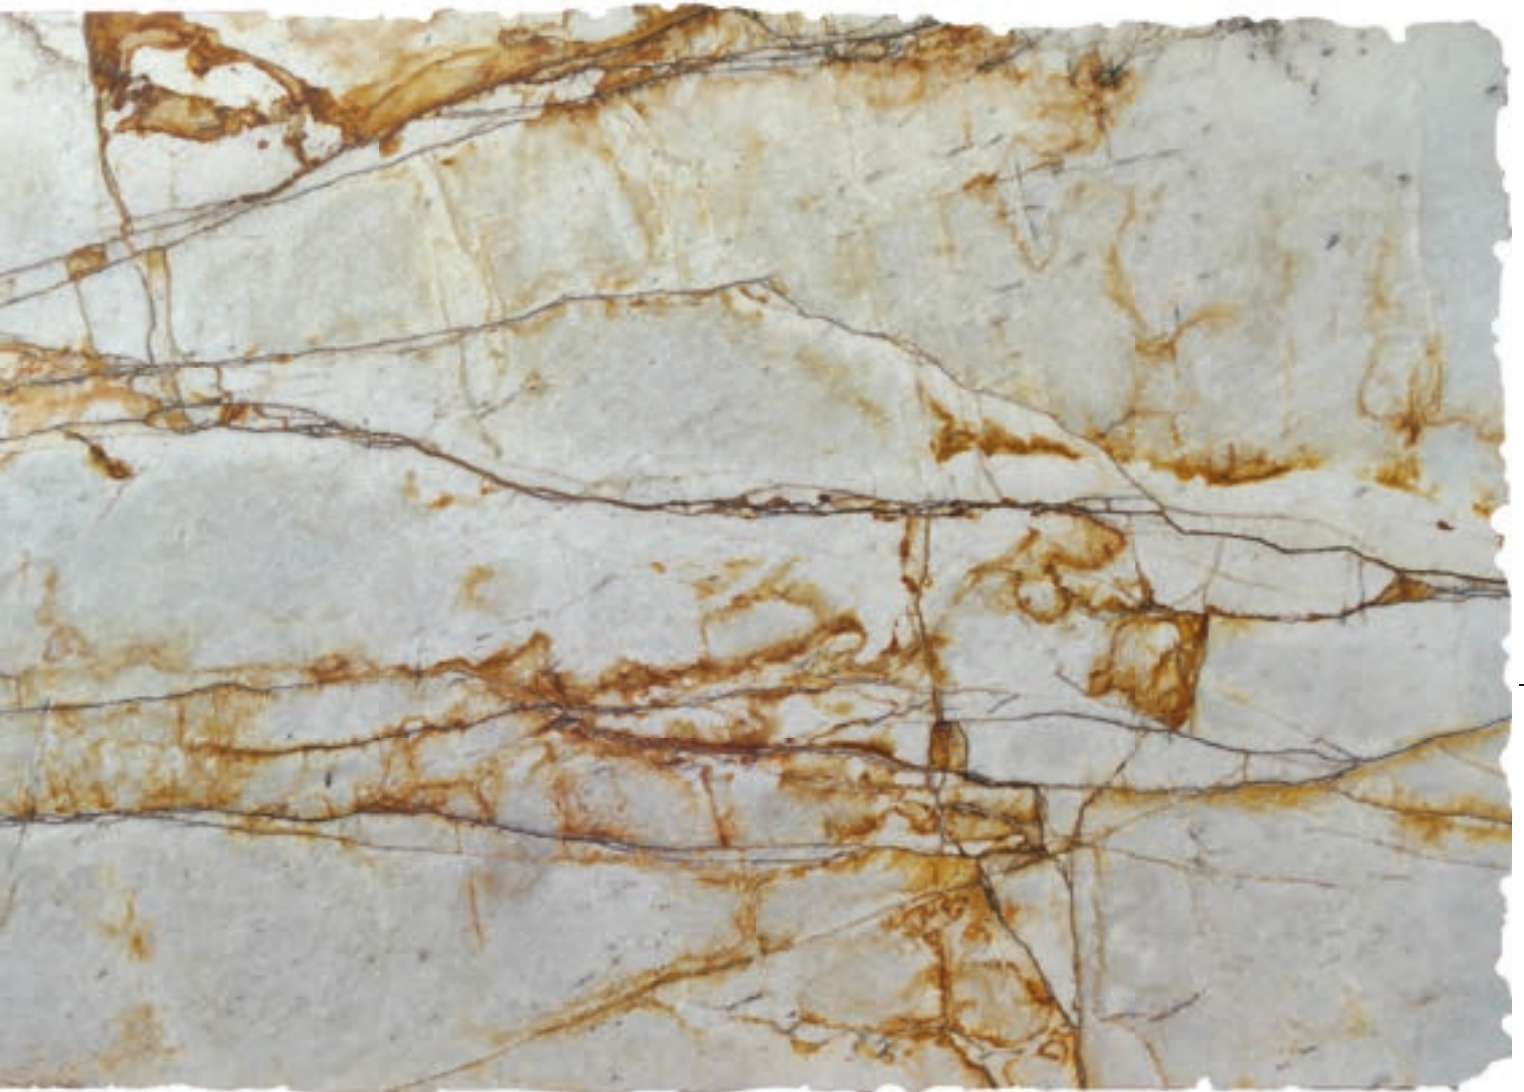

Dieses besondere metamorphe Hartgestein aus Brasilien ist durch pure Quarzeinschlüsse transluzent, das heißt für die Verwendung als **LightStone®**-Arbeitsplatte geeignet.

Beleuchtet wird SAMBA Sunset zum goldenen Küchen-Highlight und ist dabei genauso robust und widerstandsfähig wie alle unsere Materialien für Küchenarbeitsplatten.