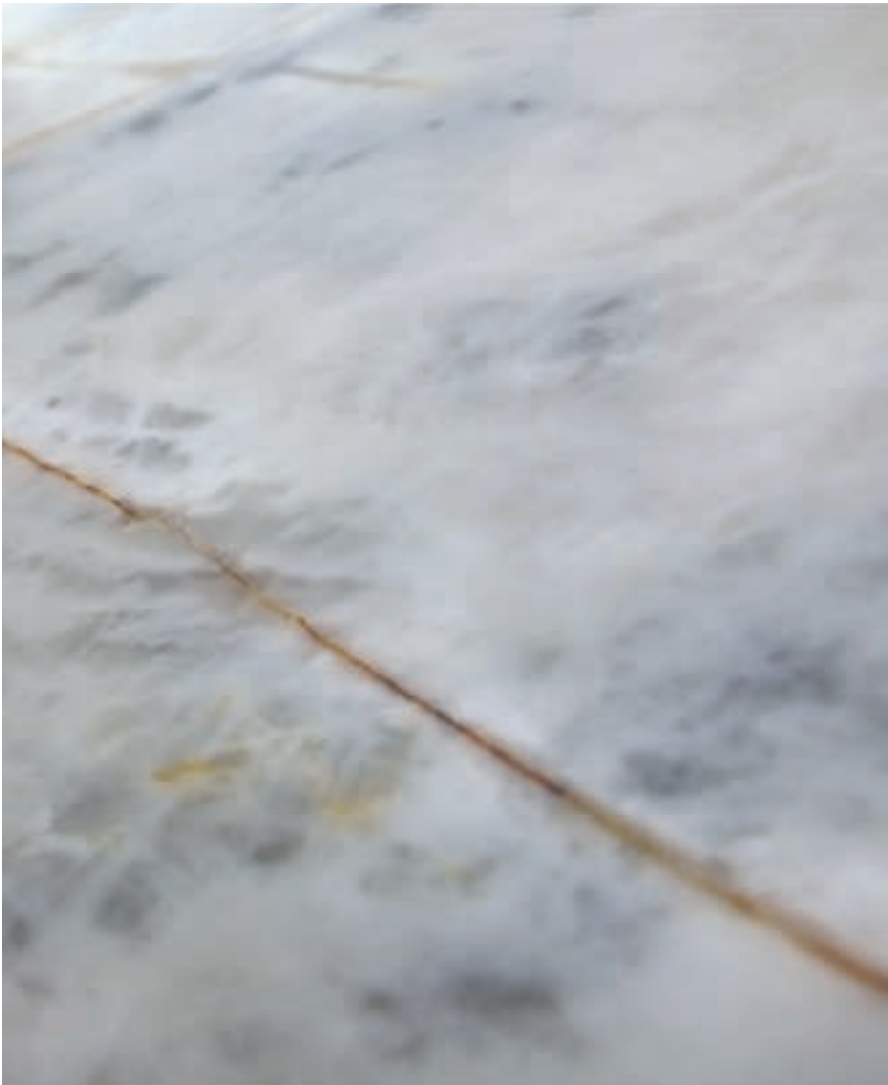

SAMBA Rock ist, wie alle Materialien unserer EXPRESSIONISTEN-Serie, äußerst robust, kratzfest und natürlich säurebeständig.

TECHNISCHE INFORMATIONEN

Preisgefüge:	PG 8: OK
Lieferbare Stärke:	20 mm
Oberfläche:	geschliffen und gebürstet
Eigenschaften:	kratzfest säurebeständig
Eignung:	WaterStone BLOCK WaterStone RINN

Platteneinteilung
erforderlich

10-Jahres-Garantie

N640 CRISTALLO ROYAL

Hartgestein aus Brasilien

CRISTALLO ROYAL ist ein außergewöhnliches Gestein aus Brasilien. Seine Oberfläche weist kristallklare Quarzeinschlüsse und Flächen in zartem Pastellblau und leichte Einschlüsse in Orange bis Rosa auf. CRISTALLO ROYAL eignet sich für unsere **LightStone®**-Arbeitsplatten und hält, wie alle unsere Materialien, dem Küchenalltag locker stand.