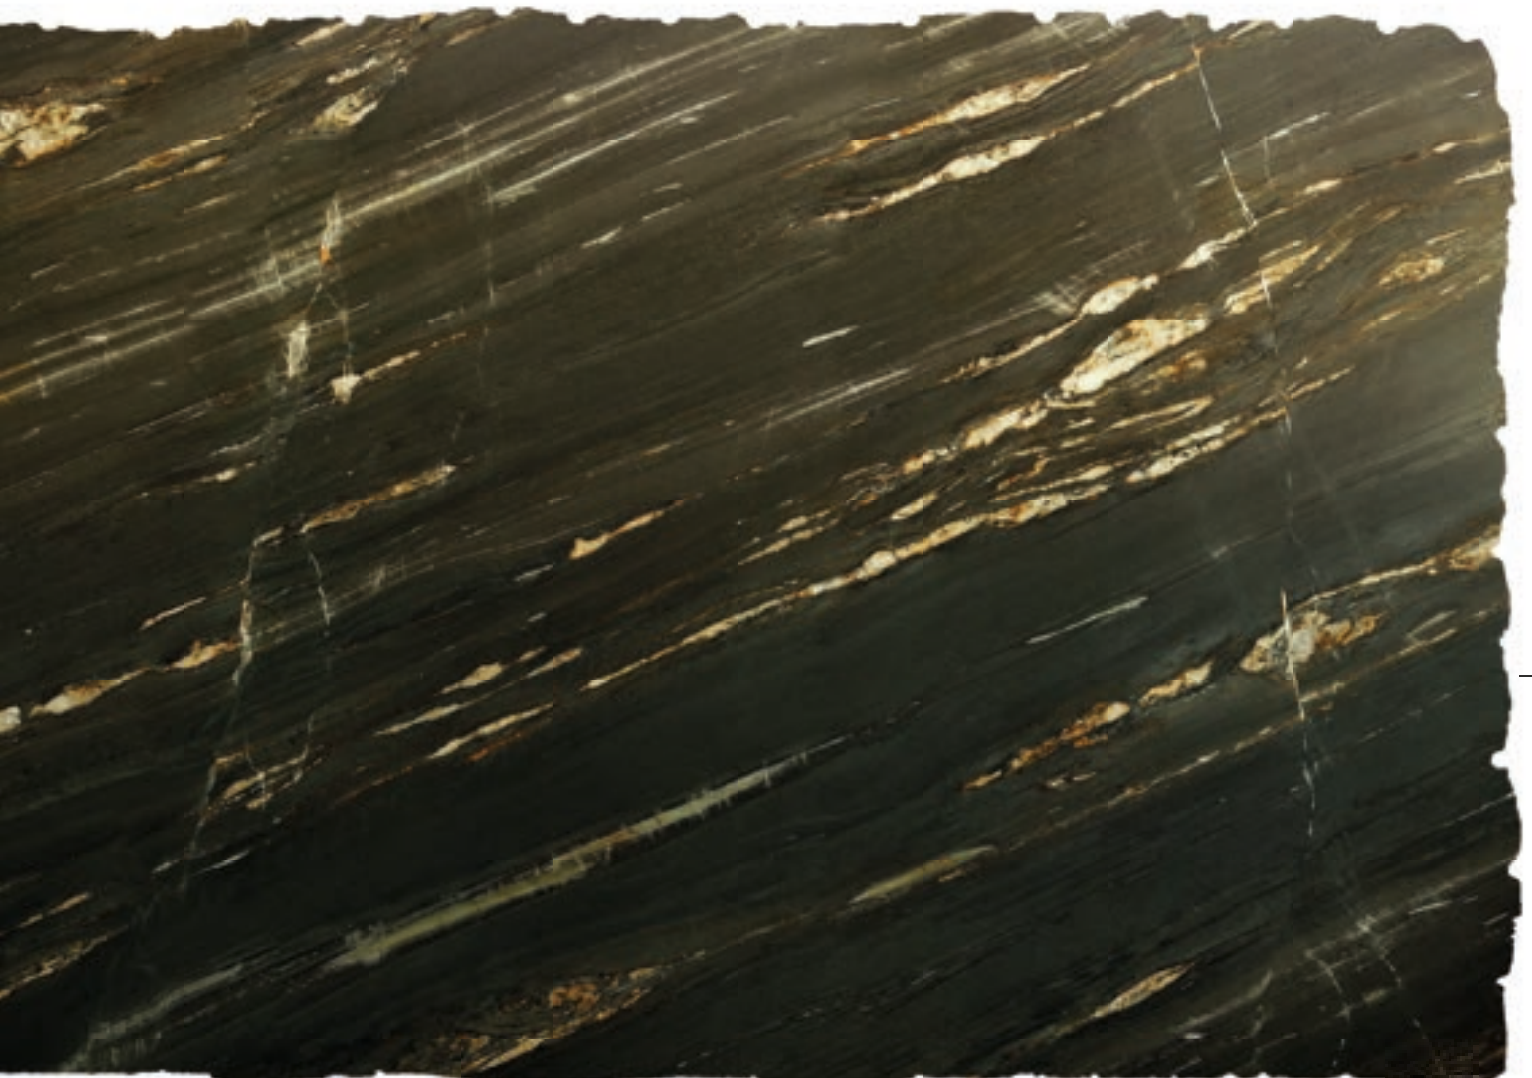

Platteneinteilung
erforderlich

10-Jahres-Garantie

N707 SAMBA GOLD

Hartgestein aus Brasilien

NEU

Ein dramatischer Auftritt mit einem Hauch von Glamour gelingt mit dem Gestein SAMBA Gold. Kontrastreich fließen leuchtend-goldene Bänderungen durch dieses ansonsten dunkle Hartgestein aus Brasilien und sorgen für effektvolle Lichtspuren.

SAMBA Gold ist, wie alle Materialien unserer EXPRESSIONISTEN-Serie, äußerst robust, kratzfest und natürlich säurebeständig.

TECHNISCHE INFORMATIONEN

Preisgefüge:	PG 8: OK
Lieferbare Stärke:	20 mm
Oberfläche:	geschliffen und gebürstet
Eigenschaften:	kratzfest säurebeständig
Eignung:	WaterStone BLOCK WaterStone RINN