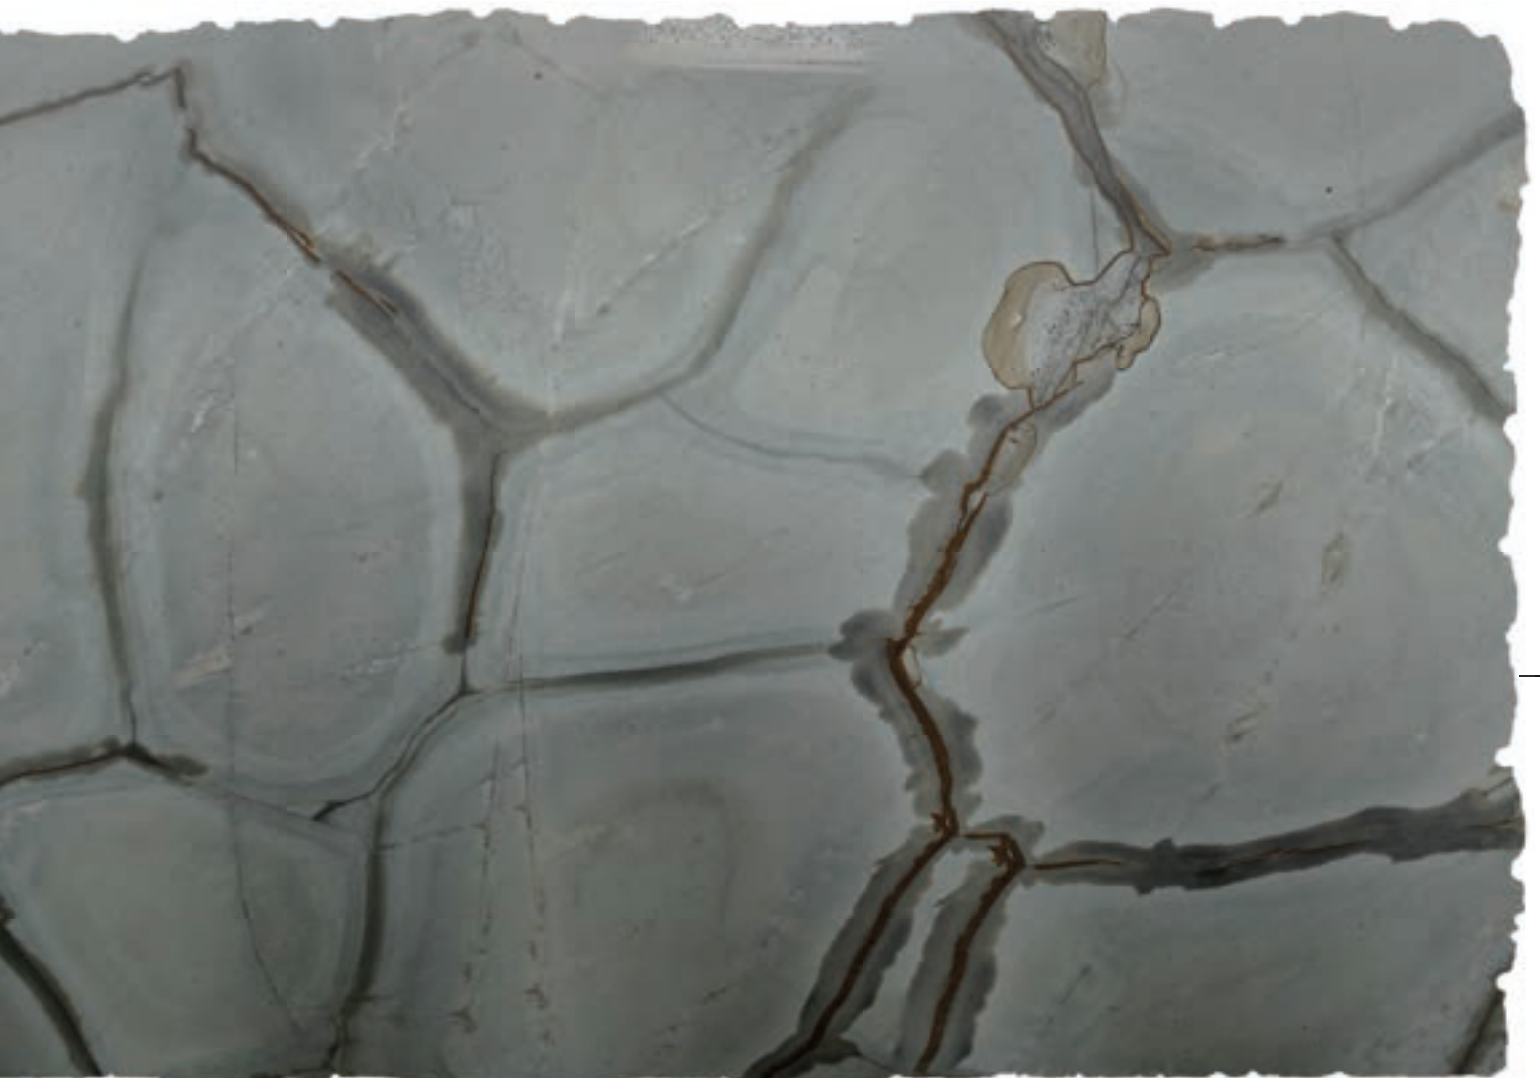

Platteneinteilung
auf Wunsch

10-Jahres-Garantie

N704 **SAMBA** ROCK

Hartgestein aus Brasilien

SAMBA Rock erlaubt uns einen tiefen Einblick in die Geologie unserer Erde. Die schlierenartigen, schwarz-braunen Maserungen sind fein bis kräftig und zeugen von den gewaltigen Umwandlungsprozessen, den dieses Gestein bei seiner Entstehung durchlebte.

SAMBA Rock ist, wie alle Materialien unserer EXPRESSIONISTEN-Serie, äußerst robust, kratzfest und natürlich säurebeständig.

TECHNISCHE INFORMATIONEN

Preisgefüge:	PG 8: OK
Lieferbare Stärke:	20 mm
Oberfläche:	geschliffen und gebürstet
Eigenschaften:	kratzfest säurebeständig
Eignung:	WaterStone BLOCK WaterStone RINN

Platteneinteilung
erforderlich

10-Jahres-Garantie

N640 CRISTALLO ROYAL

Hartgestein aus Brasilien

CRISTALLO ROYAL ist ein außergewöhnliches Gestein aus Brasilien. Seine Oberfläche weist kristallklare Quarzeinschlüsse und Flächen in zartem Pastellblau und leichte Einschlüsse in Orange bis Rosa auf. CRISTALLO ROYAL eignet sich für unsere **LightStone®**-Arbeitsplatten und hält, wie alle unsere Materialien, dem Küchenalltag locker stand.