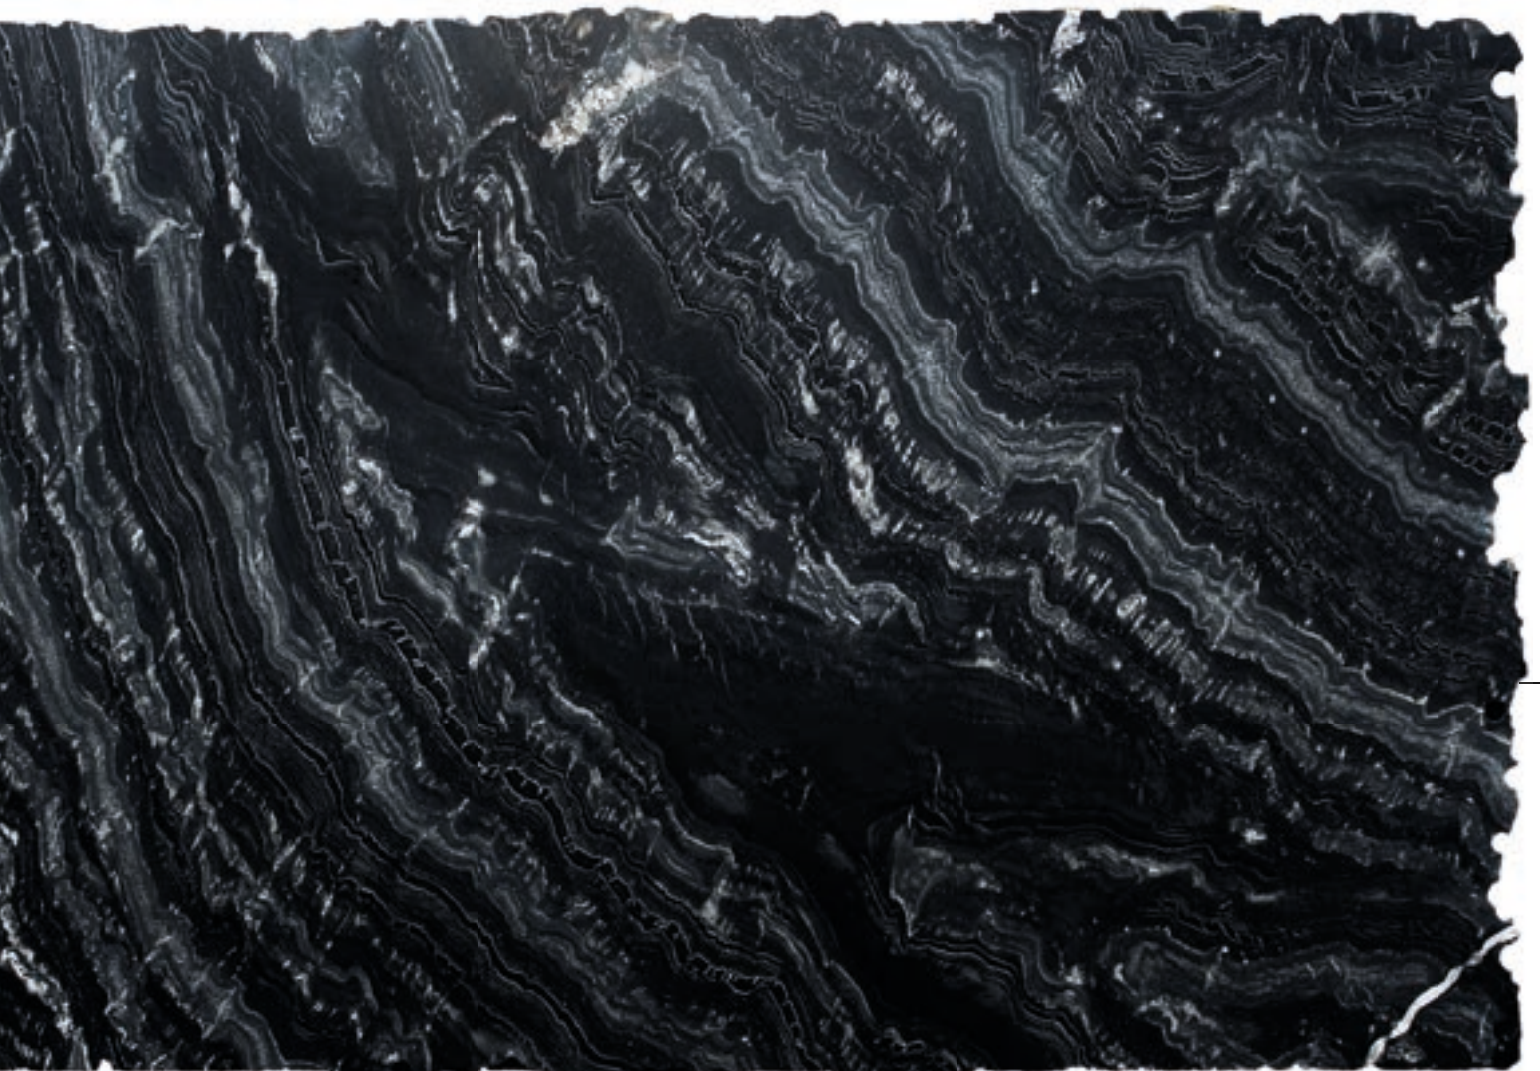

Dinger stone
Naturstein. Quarz. Keramik.

Expressive Materialien für Individualisten
EXPRESSIONISTEN

N709 SAMBA NERA

Hartgestein aus Brasilien

Hartgesteine entstehen unter extremen Bedingungen. Druck und die enorme Hitze tief unter der Erde machen diese Gesteine so außerordentlich robust und widerstandsfähig. SAMBA Nera zeichnet sich durch die deutliche schwarz-weiße Bänderung aus. Die kontrastreiche Oberfläche von SAMBA Nera strahlt in geheimnisvoller Eleganz und lässt uns die lange Entstehungsgeschichte im Ansatz erahnen.

10-Jahres-Garantie

N706 **SAMBA SMOKE**

Hartgestein aus Brasilien

NEU

Nuancenreiche Grautöne durchziehen wie an einem Regenwald-Berg-
hang aufsteigende Nebelschwaden die Oberfläche dieses brasiliani-
schen Hartgesteins. Die Bänderung ist facettenreich, jedoch unauf-
dringlich und mit vielen Materialien kombinierbar.