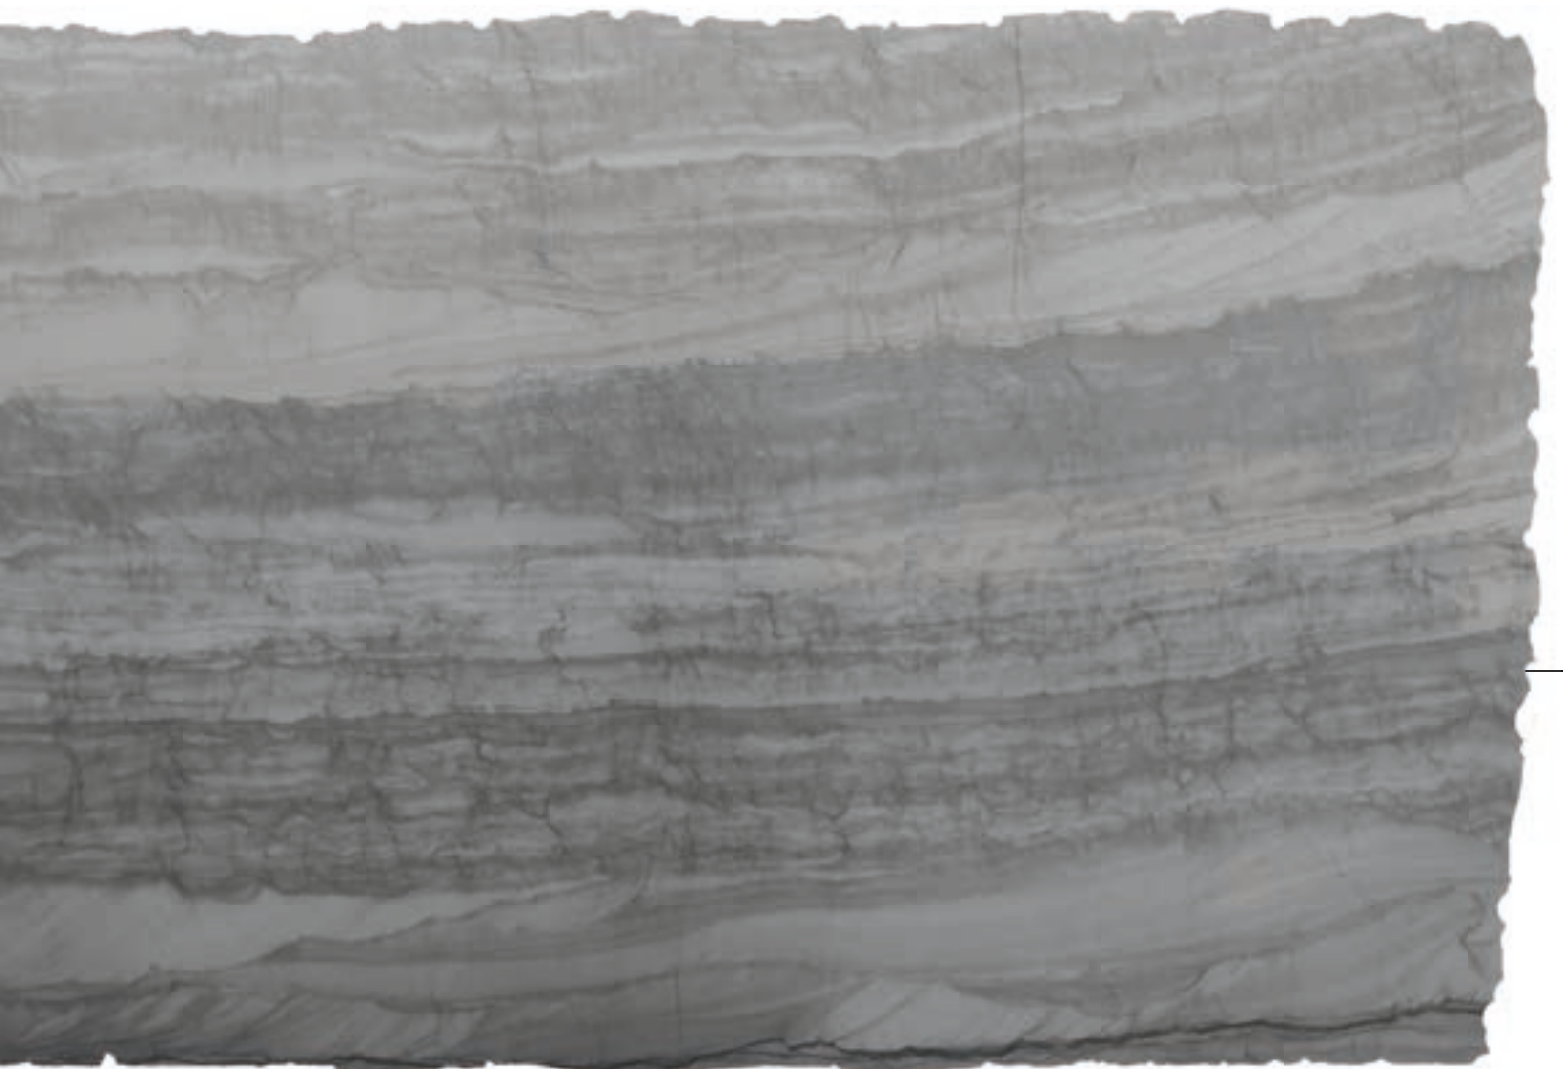

N706 **SAMBA SMOKE**

Hartgestein aus Brasilien

NEU

Nuancenreiche Grautöne durchziehen wie an einem Regenwald-Berg-
hang aufsteigende Nebelschwaden die Oberfläche dieses brasiliani-
schen Hartgesteins. Die Bänderung ist facettenreich, jedoch unauf-
dringlich und mit vielen Materialien kombinierbar.

SAMBA Smoke ist, wie alle Materialien unserer EXPRESSIONISTEN-Serie,
äußerst robust, kratzfest und natürlich säurebeständig.