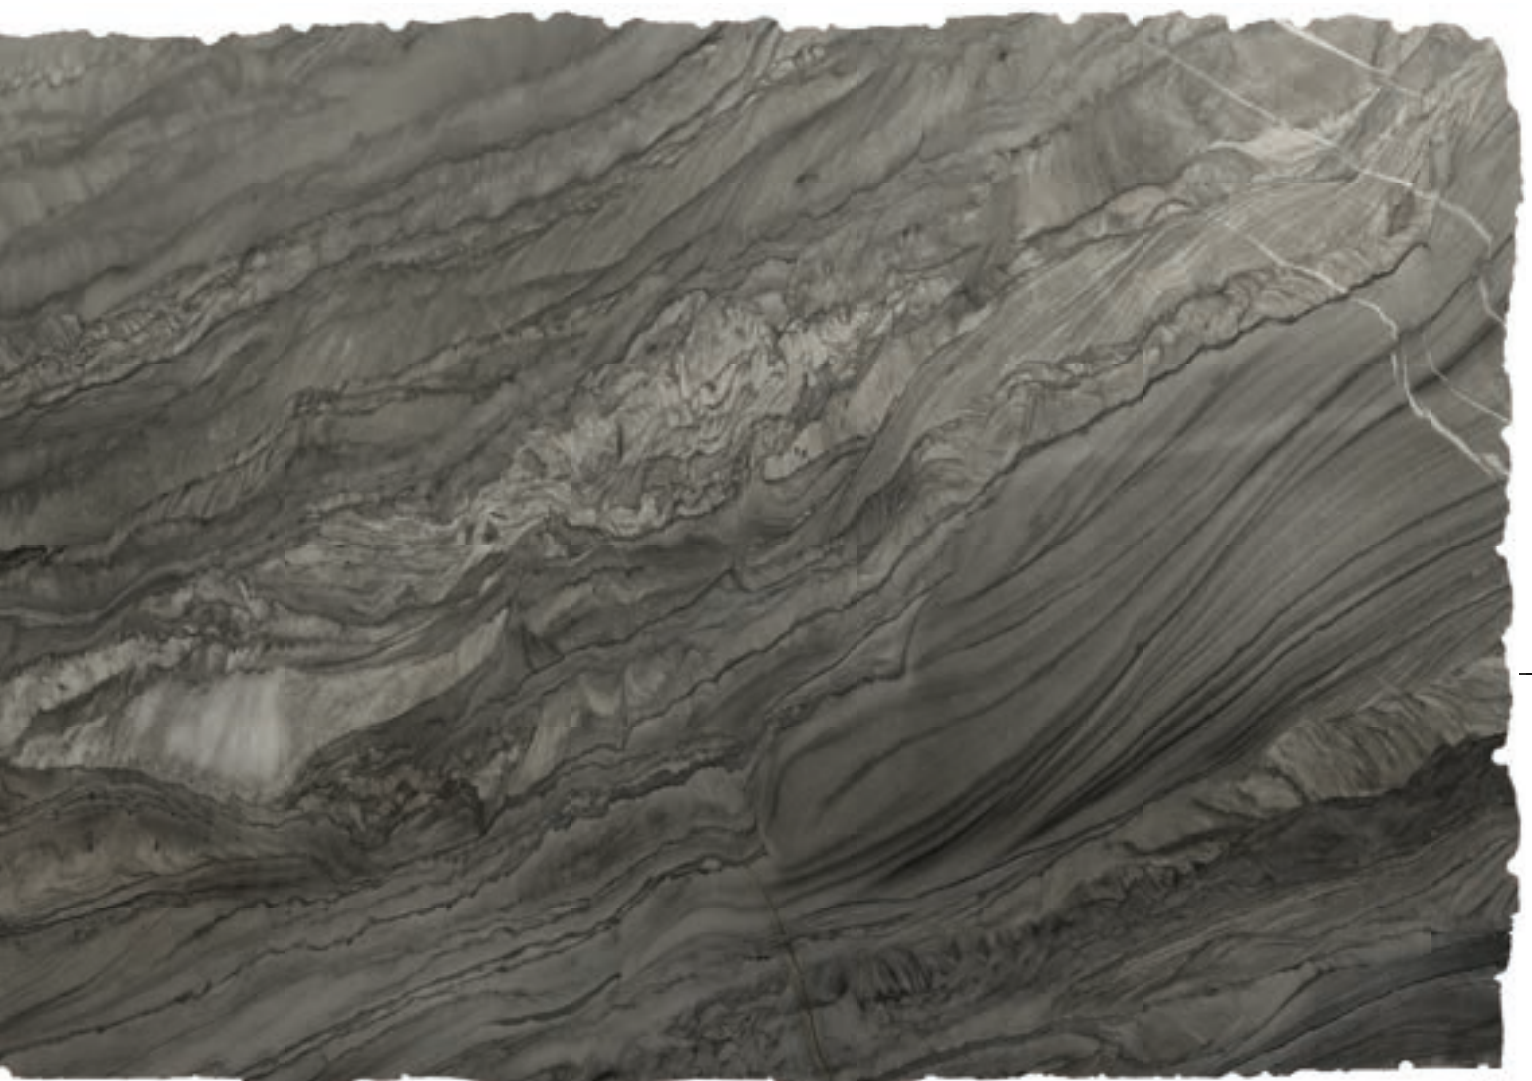

N708 SAMBA NIGHT

Hartgestein aus Brasilien

NEU

Die detailreichen Bänderungen dieses kühl anmutenden Gesteins deuten einen dämmergrauen Nachthimmel an, der den Morgen bereits erahnen lässt. Dezente Strukturen und zurückhaltende Grautöne sorgen für leichte Kombinierbarkeit mit so gut wie allen Materialien.

SAMBA Night ist, wie alle Materialien unserer EXPRESSIONISTEN-Serie, äußerst robust, kratzfest und natürlich säurebeständig.